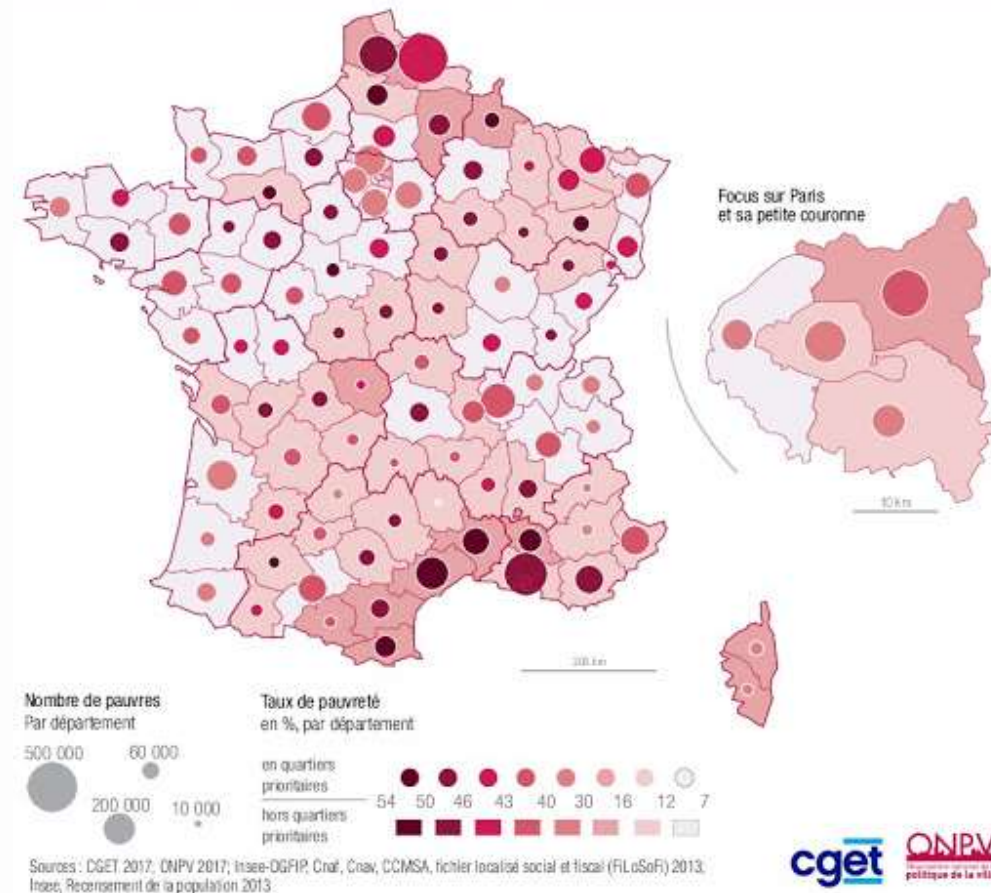

Les jeunes seront encadrés par deux éducateurs diplômés et un représentant fédéral (élu, salarié, ...).

Tous les frais sont prix en charge par la fédération à partir du lieu de départ (Saint-Denis et Marseille).

**Quartier prioritaire de la politique de la ville*

Comment s'inscrire ?

Il faut:

- être licencié à la FFKMDA 2021/2022
- avoir entre 10 et 16 ans
- être issu d'un club situé en zone QPV* ou rurale
- **remplir entièrement le dossier d'inscription**
- **joindre les documents obligatoires**

Taux de pauvreté «en QPV» et «hors QPV» par département

*Quartier prioritaire de la politique de la ville

Plus d'informations

Les activités proposées:

- Activité ski encadrée par des professionnels et pratiquée à 1600 m sur le glacier ;
- Visite des grotte de glaces ;
- Explication du métier de daveurs par deux professionnels ;
- Piscine privatisée par l'association pour le séjour ;
- Activité rafting dans un village situé au fond de la station ;
- Activité VTT en montagne ;
- Randonnée avec circuit ;
- Activités sport de combat ;
- Terrain de foot et beach-volley privatisé par l'association ;
- Trampoline privatisé par l'association ;
- Journée baignade au bord du lac qui se trouve à 1 km de la station ;